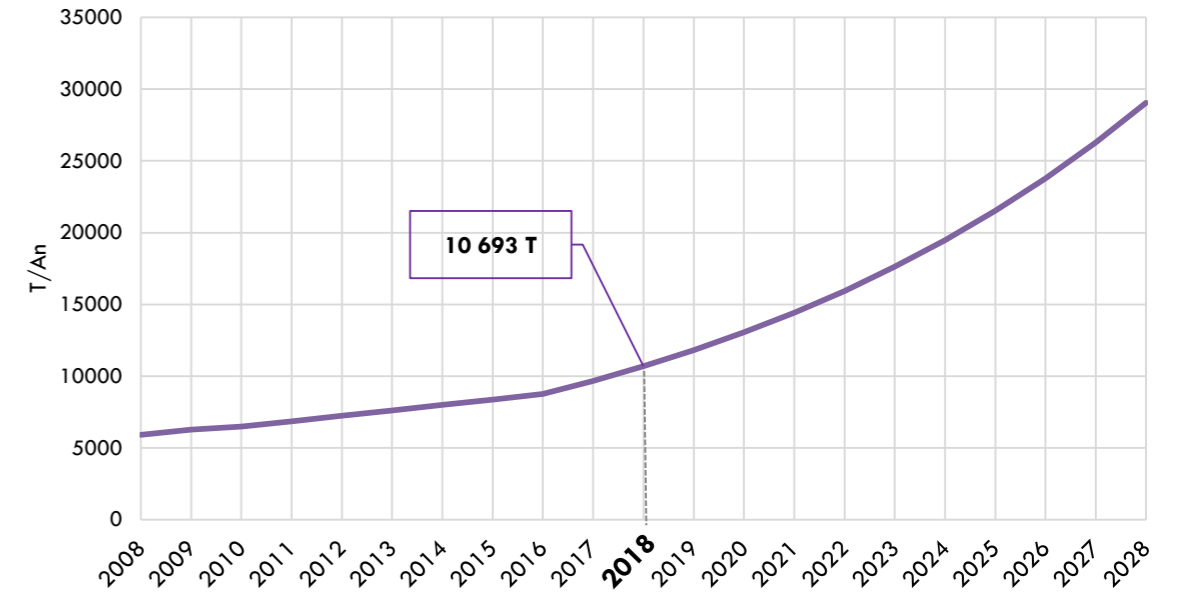

Fiche signalétique : Filtres à huile (FH)

Code du déchet : 16.1.4

Classe du déchet : Spéciaux Dangereux

Evolution quantitative des filtres à huile à l'échelle nationale

Ratio national des filtres à huile

Répartition de la quantité des filtres à huile générés par type de véhicule