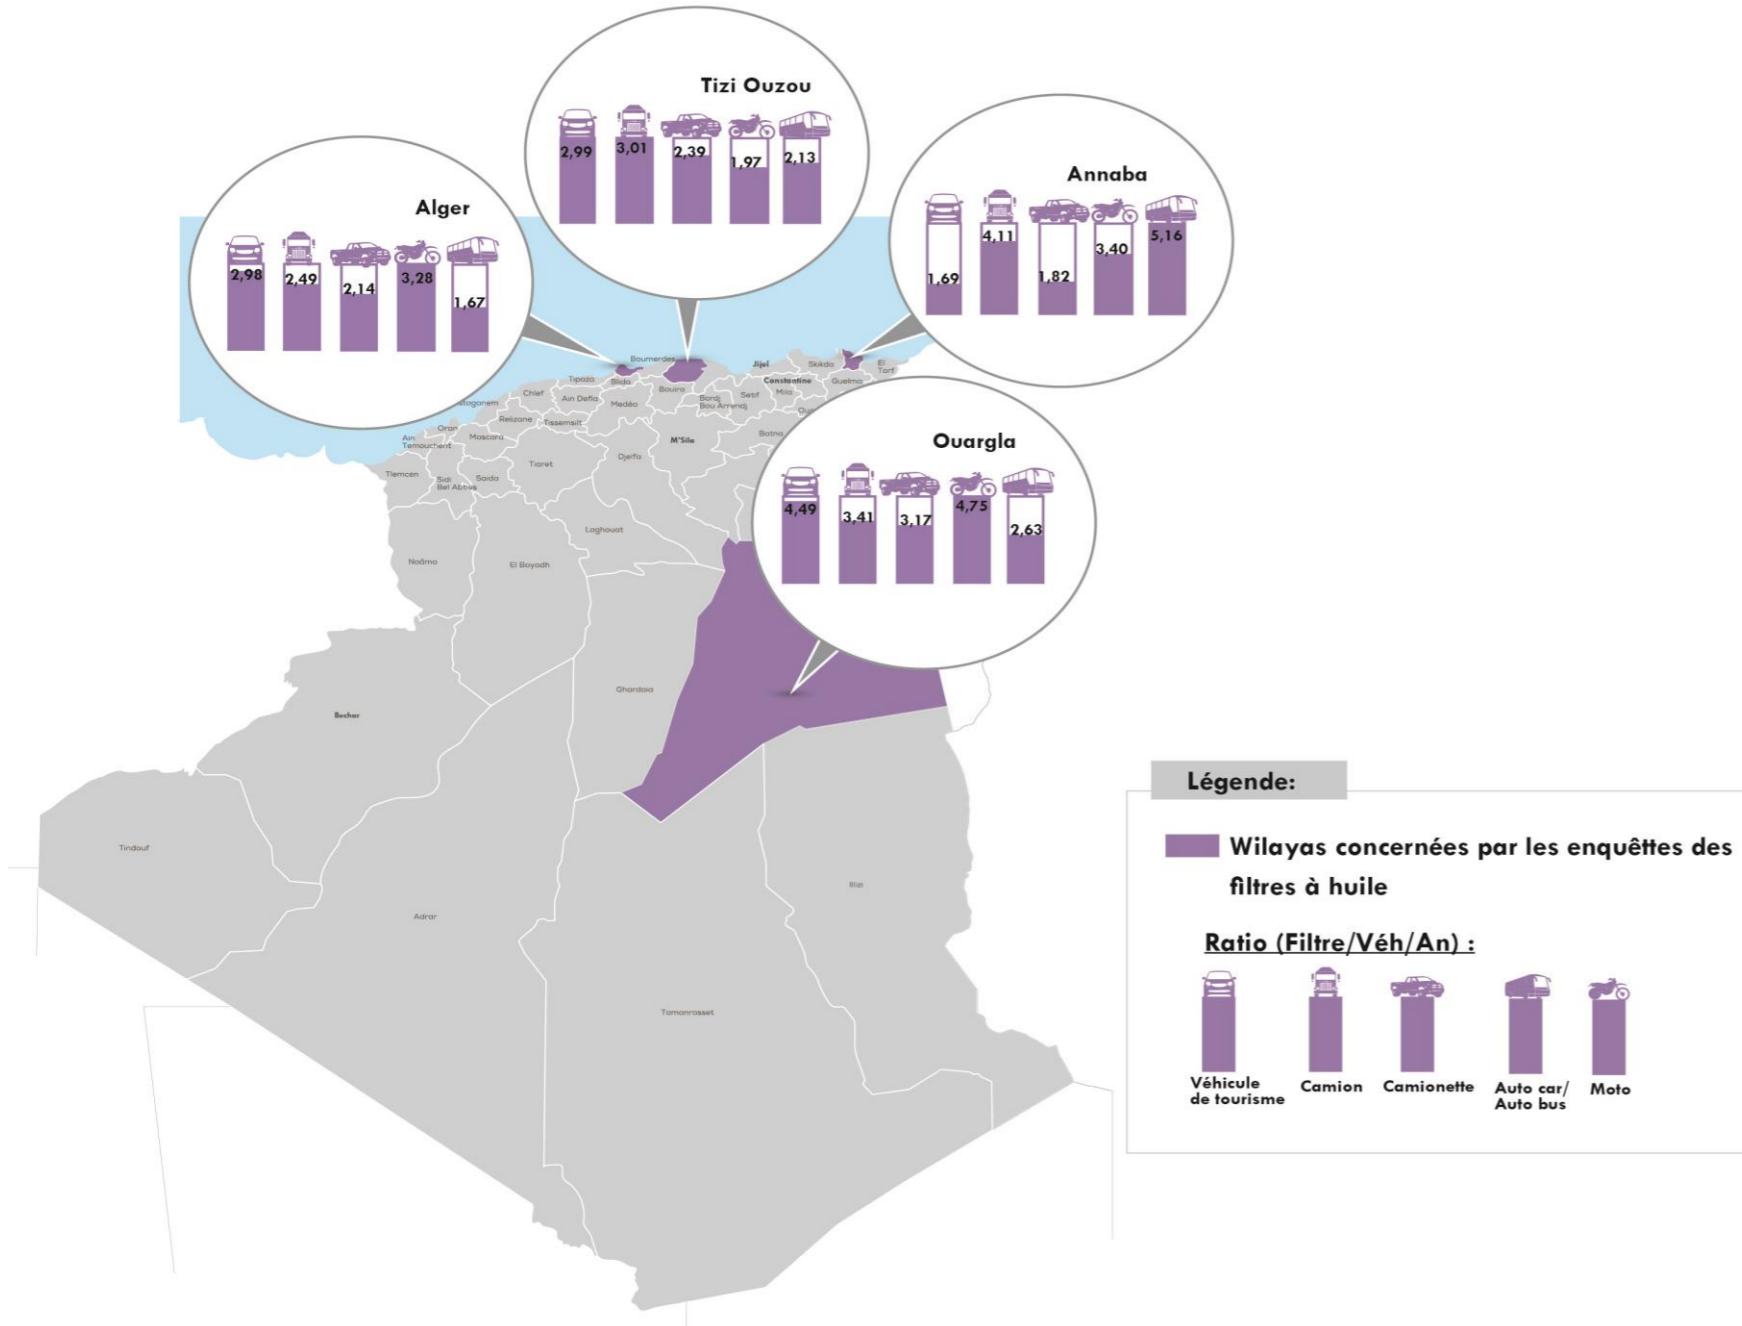

Fiche signalétique : Filtres à huile (FH)

Code du déchet : 16.1.4

Classe du déchet : Spéciaux Dangereux

Evolution quantitative des filtres à huile à l'échelle nationale

Ratio national des filtres à huile

Répartition de la quantité des filtres à huile générés par type de véhicule

Répartition spatiale de la quantité des filtres à huile sur le territoire national (Exercice 2018)