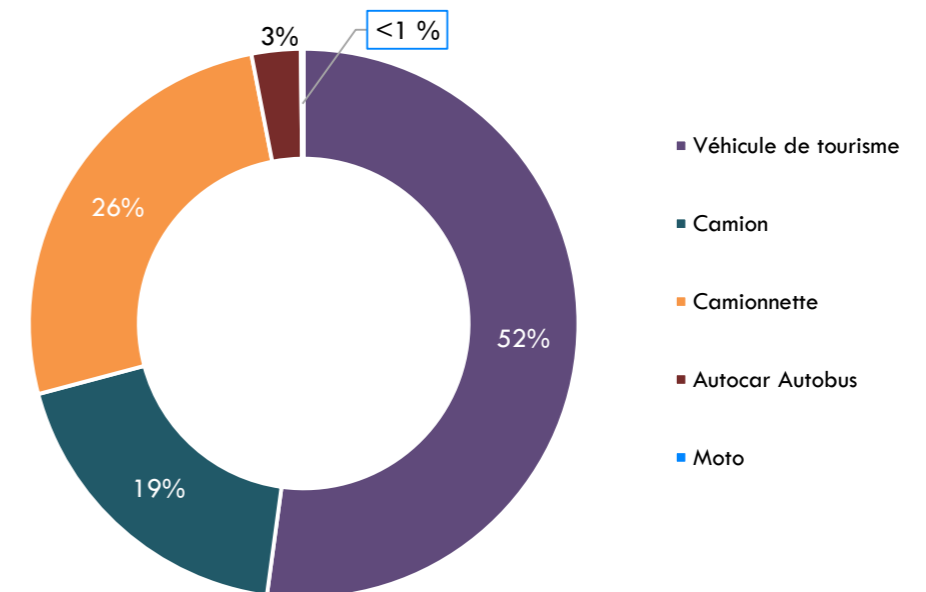

Fiche signalétique : Filtres à huile (FH)

Code du déchet : 16.1.4

Classe du déchet : Spéciaux Dangereux

Evolution quantitative des filtres à huile à l'échelle nationale

Ratio national des filtres à huile

Répartition de la quantité des filtres à huile générés par type de véhicule

Répartition spatiale de la quantité des filtres à huile sur le territoire national (Exercice 2018)