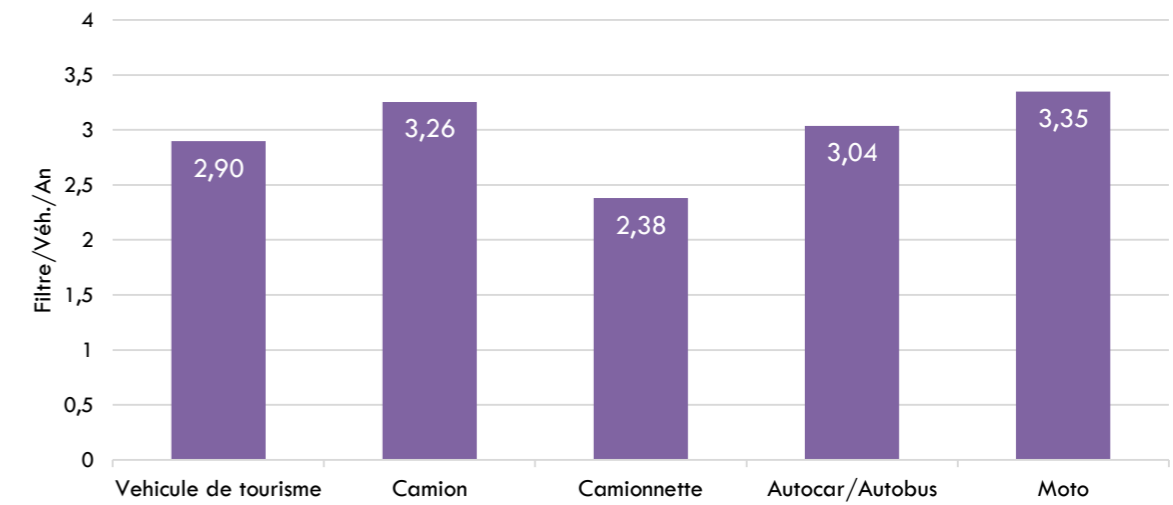

Fiche signalétique : Filtres à huile (FH)

Code du déchet : 16.1.4

Classe du déchet : Spéciaux Dangereux

Evolution quantitative des filtres à huile à l'échelle nationale

Ratio national des filtres à huile

Répartition de la quantité des filtres à huile générés par type de véhicule

Répartition spatiale de la quantité des filtres à huile sur le territoire national (Exercice 2018)