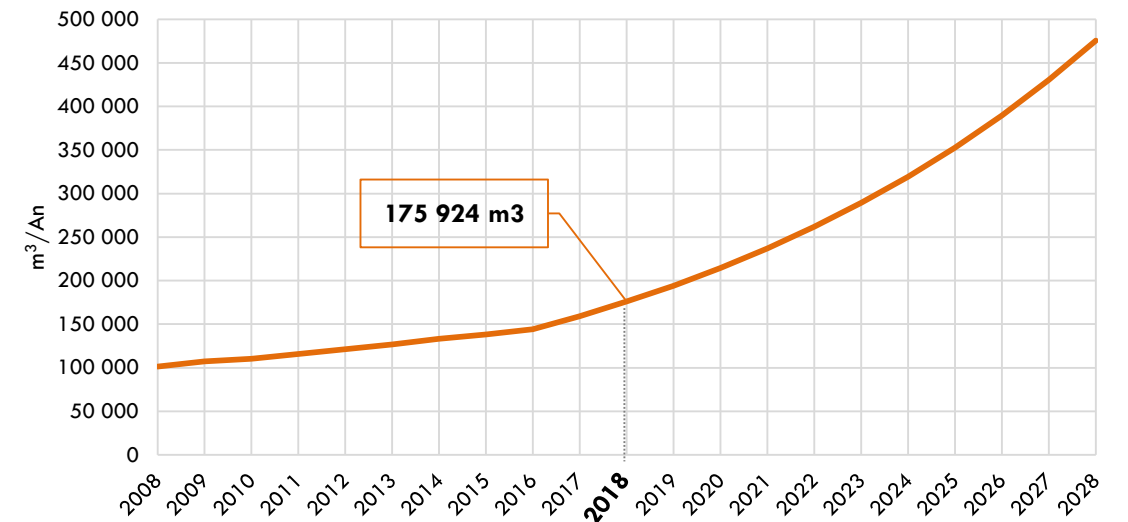

# Fiche signalétique : Huiles usagées industrielles (HUI)

Code du déchet : 13.2

Classe du déchet : Spéciaux dangereux

Evolution quantitative des HUI générée à l'échelle nationale

Ratio national des HUI

Répartition spatiale de la quantité des HUI sur le territoire national (Exercice 2018)