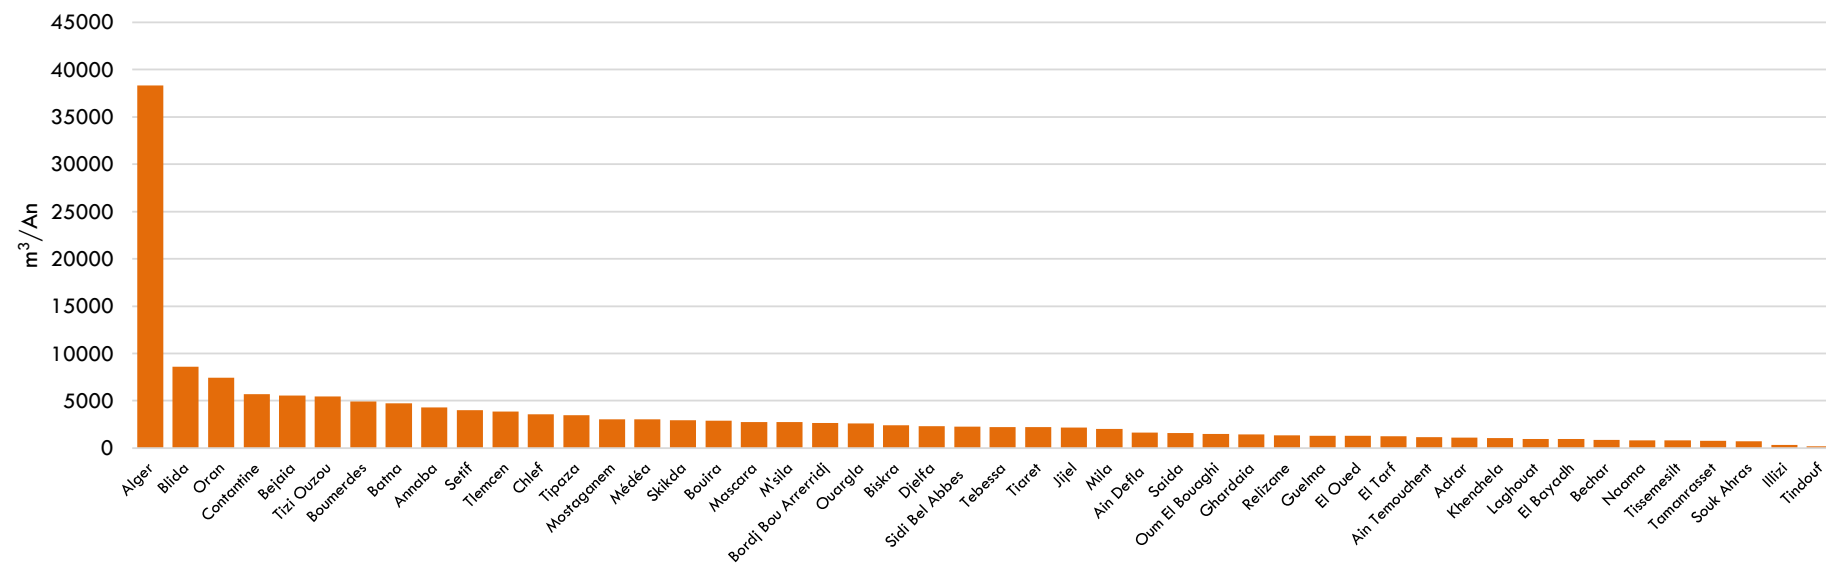

# Fiche signalétique : Huiles usagées industrielles (HUI)

Code du déchet : 13.2

Classe du déchet : Spéciaux dangereux

Evolution quantitative des HUI générée à l'échelle nationale

Ratio national des HUI

Répartition spatiale de la quantité des HUI sur le territoire national (Exercice 2018)

Répartition de la quantité des HUI générées par type de véhicule

Quantité des HUI collectées VS non collectées