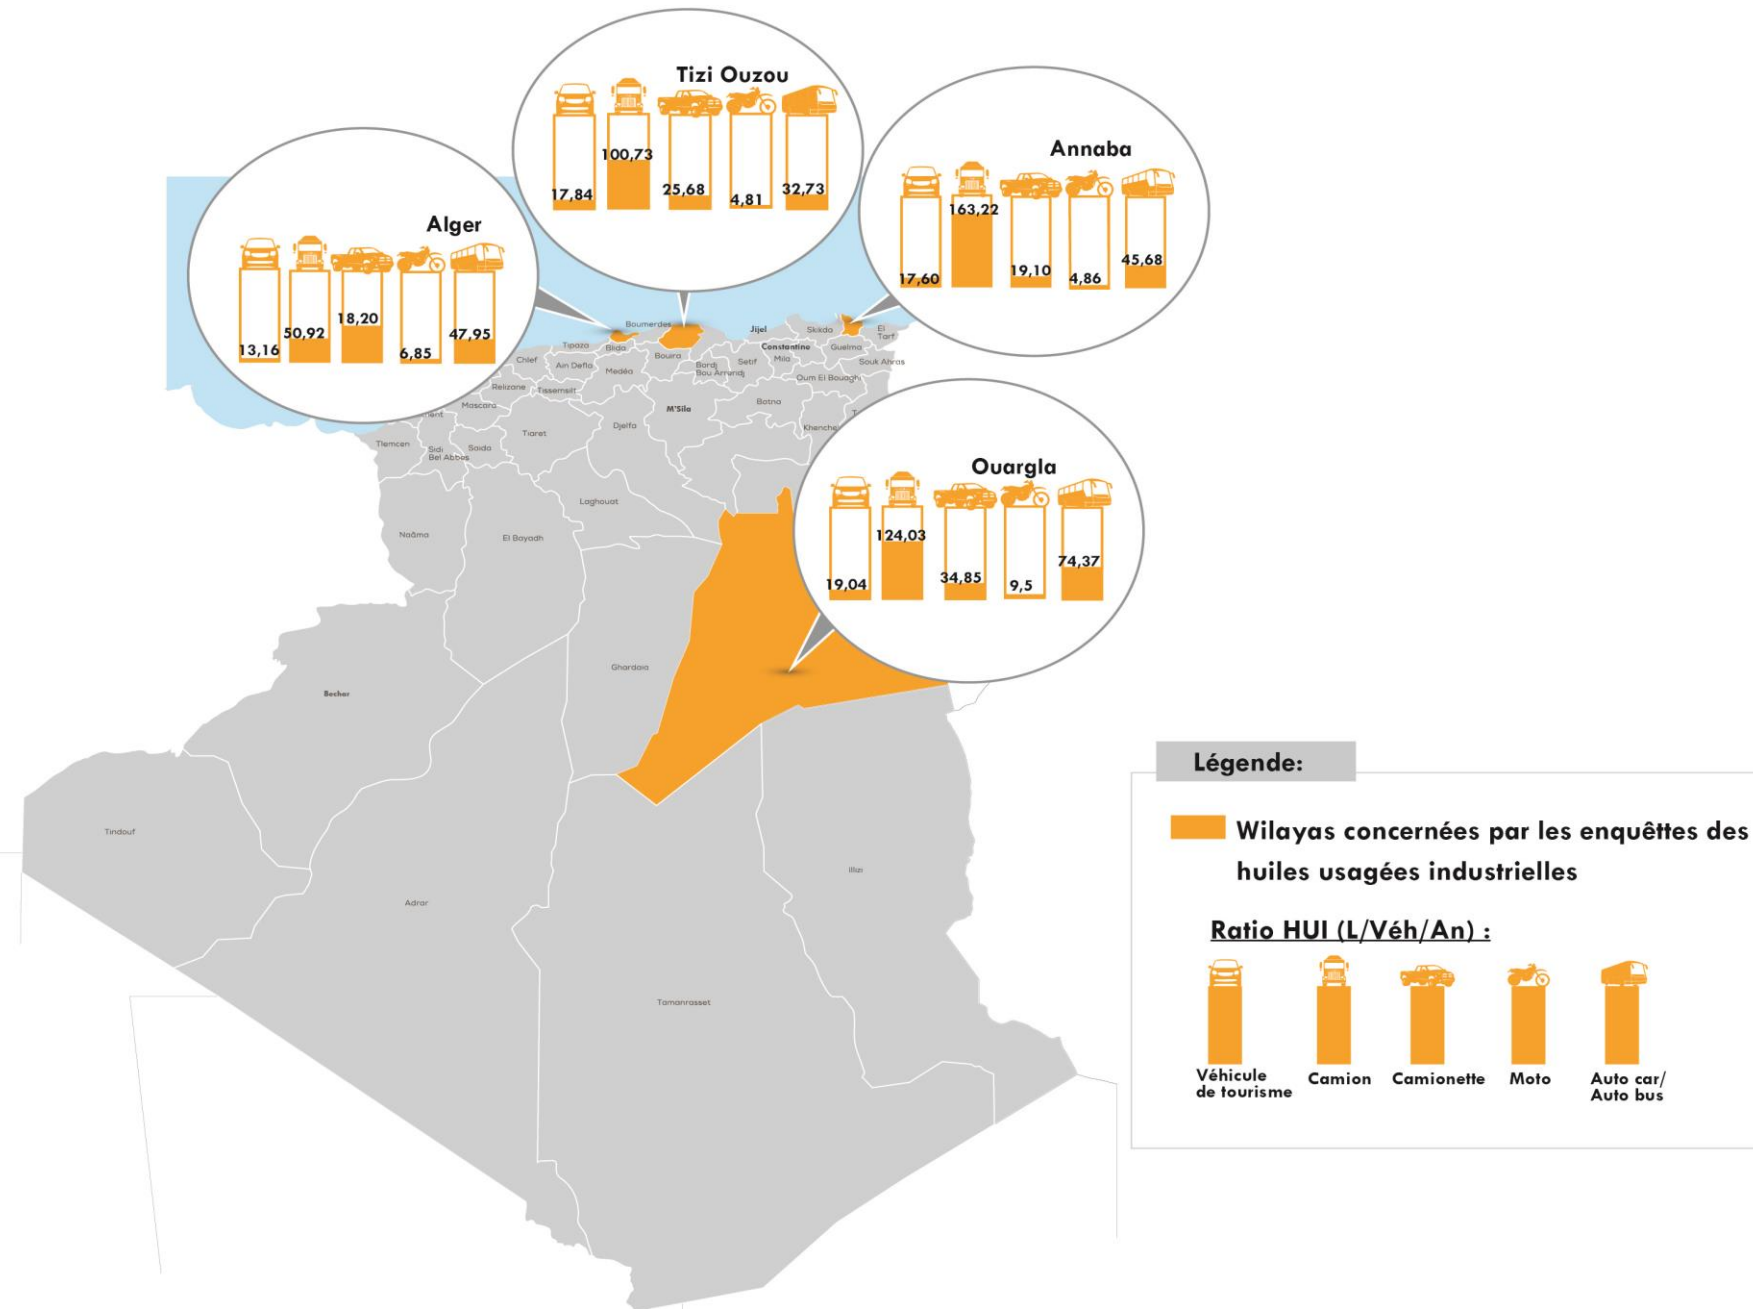

# Fiche signalétique : Huiles usagées industrielles (HUI)

Code du déchet : 13.2

Classe du déchet : Spéciaux dangereux

Evolution quantitative des HUI générée à l'échelle nationale

Ratio national des HUI

Répartition spatiale de la quantité des HUI sur le territoire national (Exercice 2018)

Répartition de la quantité des HUI générées par type de véhicule

Quantité des HUI collectées VS non collectées