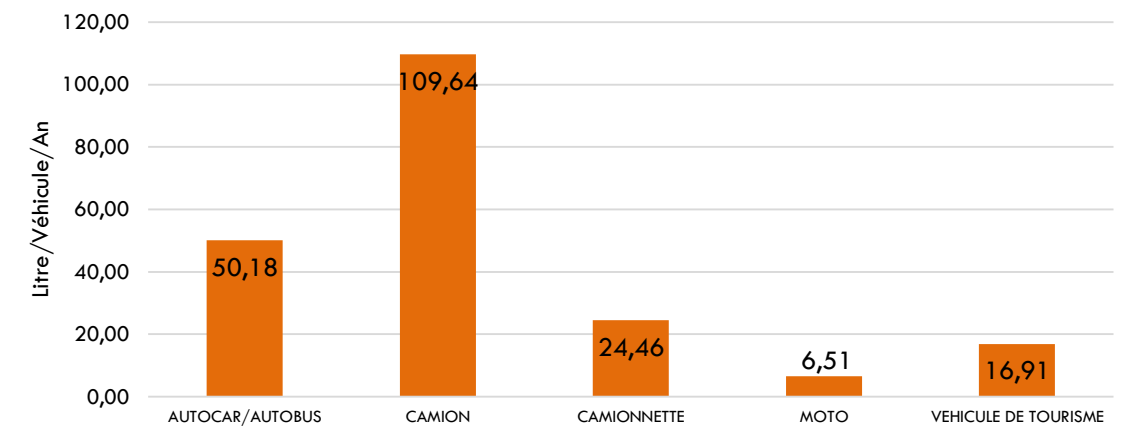

# Fiche signalétique : Huiles usagées industrielles (HUI)

Code du déchet : 13.2

Classe du déchet : Spéciaux dangereux

Evolution quantitative des HUI générée à l'échelle nationale

Ratio national des HUI

Répartition spatiale de la quantité des HUI sur le territoire national (Exercice 2018)

Répartition de la quantité des HUI générées par type de véhicule

Quantité des HUI collectées VS non collectées