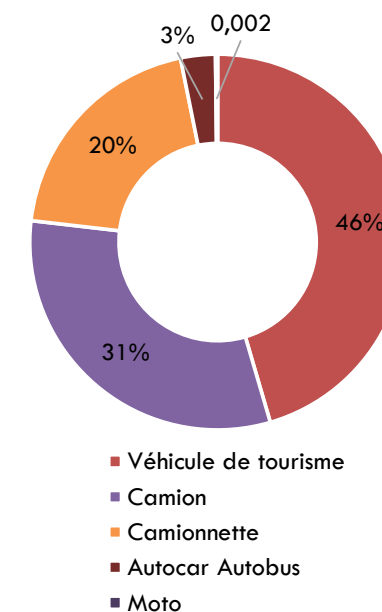

Fiche signalétique : Huiles usagées industrielles (HUI)

Code du déchet : 13.2

Classe du déchet : Spéciaux dangereux